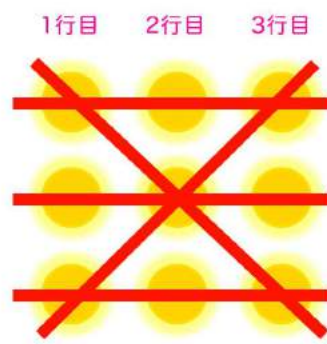

Hawaiian Dream

ゲーム説明

Vera
John

ゲームの特徴

- ハイビスカス点灯=大当たりとなる分かりやすいゲーム性
- RESPIN連がフリースピン獲得のメイン契機となります
- フリースピン最終ゲームに7が揃えばフリースピンが継続します
- ボーナスゲームでは、配当やフリースピンを獲得することが出来ます

ゲームの仕様

3リール5ラインの、標準的なAタイプパチスロと同様の構成

ゲーム画面

有効ライン

ゲームフロー

Hawaiian Dream

- パチスロのリプ連をフリースピンで再現
- RESPINが連続するほどチャンス！
- RESPIN&フリースピンの期待度UP！
- RESPINが4連でフリースピン獲得確定
- 背景色、リール配列、さらにBGMが変化し期待感は急上昇！

スペック

フリースピン初当たり確率 <small>※ボーナスからのフリースピンも含む。</small>	1/89.4
初当たり時の赤7、青7比率	赤7：30% 青7：70%
Hibiscus Rush (青7) 継続率	65%
Hibiscus Rush出玉期待値	約35倍
Super Hibiscus Rush (赤7) 継続率	85%
Super Hibiscus Rush出玉期待値	約87倍
Sunset Bonus出現確率 <small>※HR、HRSの出玉は除く</small>	1/296
Sunset Bonus出玉期待値	約14倍
Ultimate Rush出玉期待値	約50倍
RTP	97%

配当表

(1BET \$1時)

※複数ラインが重複して入賞した場合は、重複分全てのラインに対する払出しとなります。(重複ラインはフリースピン時のみ発生)

※Super Hibiscus Rush (赤7フリースピン) 時はシンボルがネオン図柄になりますが、払出し枚数は同じです。

青7	5倍	
赤7	5倍	
リプレイ	0.2倍	
金ティキ	20倍	
赤ティキ	10倍	
緑ティキ	6倍	
青ティキ	4倍	
Lo1	1.4倍	
Lo2	1倍	
Lo3	0.6倍	
Lo4	0.4倍	
Lo5	0.2倍	