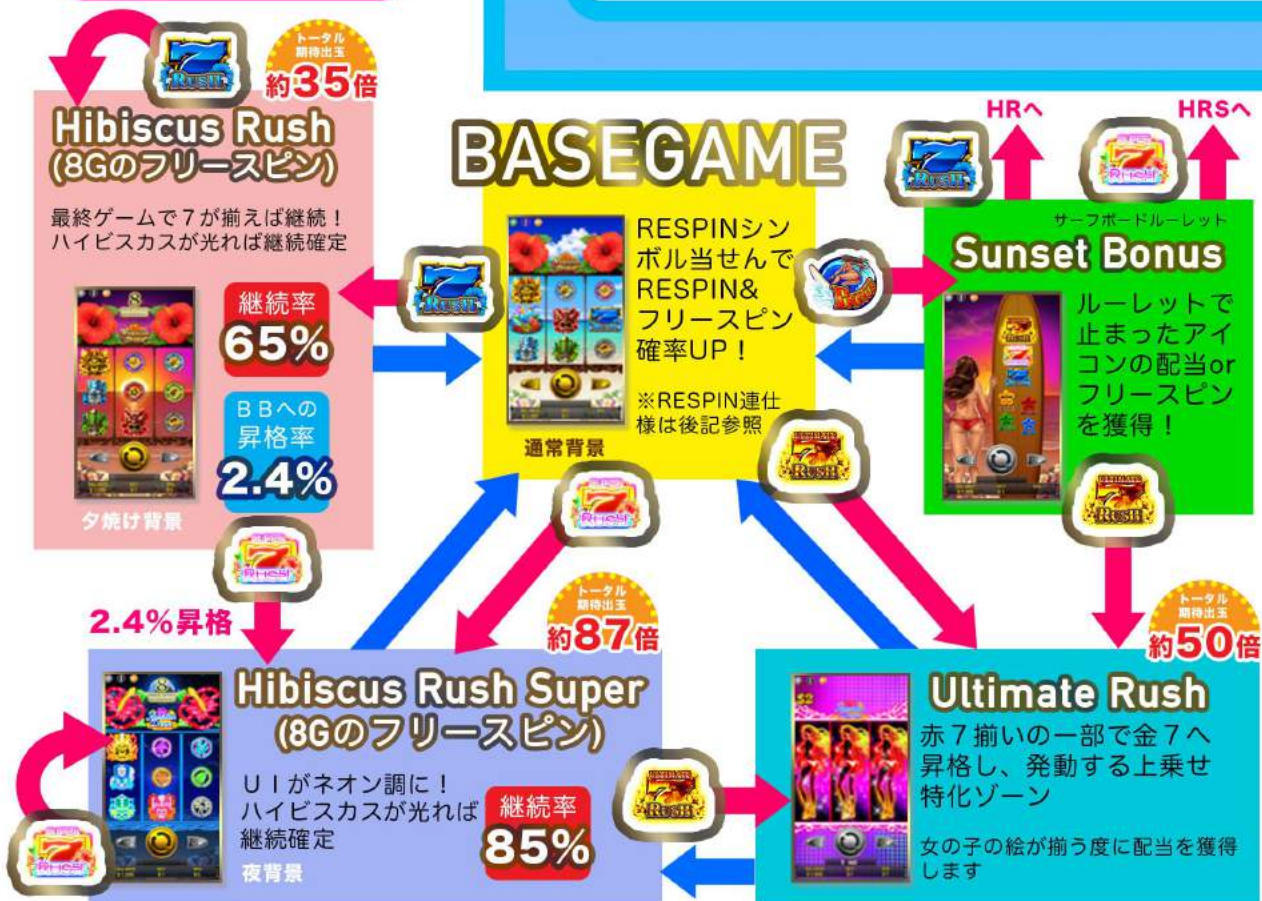

Hawaiian Dream

ゲーム説明

Vera
John

ゲームの特徴

- ハイビスカス点灯=大当たりとなる分かりやすいゲーム性
- RESPIN連がフリースピン獲得のメイン契機となります
- フリースピン最終ゲームに7が揃えばフリースピンが継続します
- ボーナスゲームでは、配当やフリースピンを獲得することが出来ます

ゲームの仕様

3リール5ラインの、標準的なAタイプパチスロと同様の構成

ゲーム画面

有効ライン

ゲームフロー

Hawaiian Dream

- パチスロのリプ連をフリースピンで再現
- RESPINが連続するほどチャンス！
- RESPIN&フリースピンの期待度UP！
- RESPINが4連でフリースピン獲得確定
- 背景色、リール配列、さらにBGMが変化し期待感は急上昇！

スペック

フリースピン初当たり確率 <small>※ボーナスからのフリースピンも含む。</small>	1/89.4
初当たり時の赤7、青7比率	赤7：30% 青7：70%
Hibiscus Rush (青7) 継続率	65%
Hibiscus Rush出玉期待値	約35倍
Super Hibiscus Rush (赤7) 継続率	85%
Super Hibiscus Rush出玉期待値	約87倍
Sunset Bonus出現確率 <small>※HR、HRSの出玉は除く</small>	1/296
Sunset Bonus出玉期待値	約14倍
Ultimate Rush出玉期待値	約50倍
RTP	97%

配当表

(1BET \$1時)

※複数ラインが重複して入賞した場合は、重複分全てのラインに対する払出しとなります。(重複ラインはフリースピン時のみ発生)

※Super Hibiscus Rush (赤7フリースピン) 時はシンボルがネオン図柄になりますが、払出し枚数は同じです。

青7	5倍	
赤7	5倍	
リプレイ	0.2倍	
金ティキ	20倍	
赤ティキ	10倍	
緑ティキ	6倍	
青ティキ	4倍	
Lo1	1.4倍	
Lo2	1倍	
Lo3	0.6倍	
Lo4	0.4倍	
Lo5	0.2倍	