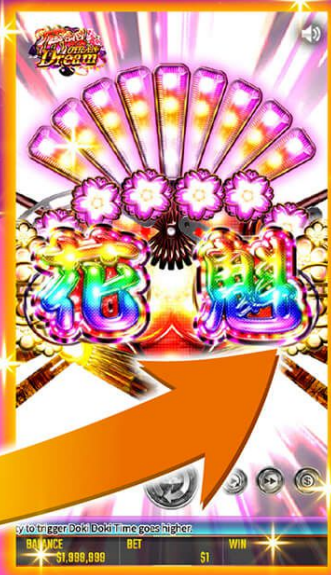

サイコロを振って配当や
 RUSHをGET!
 「終」に到達するか、中心のアイ
 コンを獲得するまでゲーム
 は続きます。

FREE SPINS 花魁 Rush

シンボル当選確率が
 アップ!桜が光れば
 RETRIGGER確定!
 月シンボル獲得で、
 Doki Doki Time獲
 得の期待度が上昇し
 ます。
 歌が流れたら...!?

Doki Doki Time

花魁役物出現で移行するスペシャルゲーム!
 ボタンを押して配当を獲得します。
 花魁のコスチュームが変化すれば高配
 当の期待度UP!

役物告知

役物告知発生で、7図柄揃い確定！
役物告知には3段階のレベルがあり、レベルに応じて恩恵も変化します。

レベル1

レベル2

レベル3

桜が回転して光れば
花魁RUSH突入確定！

花魁役物が画面を覆いつくせば、
Doki Doki Time突入確定！

さらに変形すれば…！
プレミアムなDoki Doki Time
に突入！？

お色気 配当システム

Doki Doki Time

花魁役物が出現すれば、レイン
ボー7が揃って夢の世界へ突入！
好みの遊び方を選んで、
高配当を目指そう！

遊び方

連打

配当・継続・レベルアップの
抽選結果が、ボタンを押す
度に表示されます。どこま
で続くかはあなたのタップ
次第！

一撃

一度にまとめて抽選を行
い、配当を獲得します。
気合を入れて、一撃で高配
当を勝ち取ろう！

レベルアップ

レベルアップすると、
花魁がセクシーに
なり配当の期待度が
アップ！

コスチューム

コスプレ

プレミアム

花魁

期待値
約35倍

期待値
約69倍